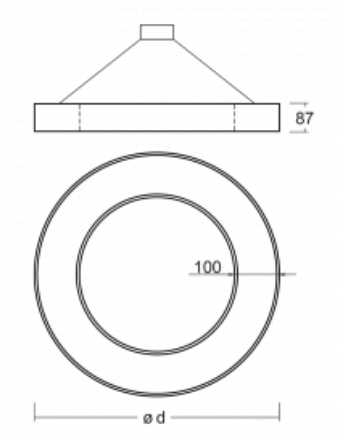

Svítidlo

Rotao100

127-5D0K-10GEE/840, S

Technický výkres

Typ montáže	Závěsné
Typ vyzařování	Přímé
Tvar svítidla	Kruhové
Barva svítidla	Stříbrná
Materiál	Hliník
Životnost	L80/B20 50 000 hodin
Záruka	5 let
Popis svítidla	Svítidlo závěsné
Rozměry	ø 2000 mm × 87 mm
Světelný zdroj	LED MODUL
Druh optiky	Opálový difusor
Světelný tok*	9660 lm
Teplota chromatičnosti	4000 K studená bílá
Měrný výkon	114 lm/W
MacAdam zdroje	3
Index podání barev	80
UGR max. X=4H Y=8H, ρ=70,50,20	22.9
Příkon svítidla*	84.4 W
Zapojení svítidla	ON/OFF
Elektrické napětí	220-240V
Frekvence	50/60Hz

 CE IP 20

*±10 %

Křivka

Ke stažení[Montážní návod](#)[Fotografie](#)