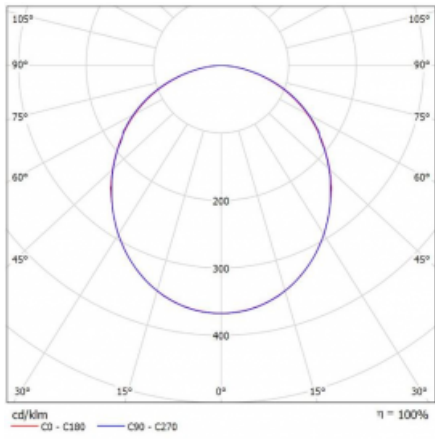

Svítidlo

Rotao100

127-5D0K-10GEE/840, S

Technický výkres

Typ montáže	Závěsné
Typ vyzařování	Přímé
Tvar svítidla	Kruhové
Barva svítidla	Stříbrná
Materiál	Hliník
Životnost	L80/B20 50 000 hodin
Záruka	5 let
Popis svítidla	Svítidlo závěsné
Rozměry	ø 2000 mm × 87 mm
Světelný zdroj	LED MODUL
Druh optiky	Opálový difusor
Světelný tok*	9660 lm
Teplota chromatičnosti	4000 K studená bílá
Měrný výkon	114 lm/W
MacAdam zdroje	3
Index podání barev	80
UGR max. X=4H Y=8H, ρ=70,50,20	22.9
Příkon svítidla*	84.4 W
Zapojení svítidla	ON/OFF
Elektrické napětí	220-240V
Frekvence	50/60Hz

 CE IP 20

*±10 %

Křivka

Ke stažení[Montážní návod](#)[Fotografie](#)