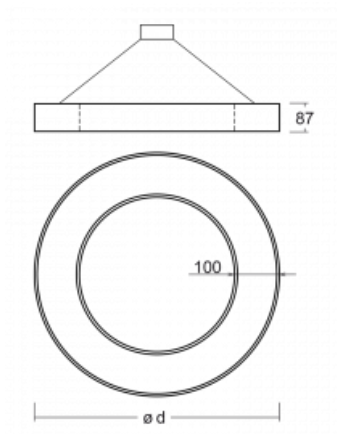

Svítidlo

Rotao100

127-5D0K-10GEE/830, S

Technický výkres

Typ montáže	Závěsné
Typ vyzařování	Přímé
Tvar svítidla	Kruhové
Barva svítidla	Stříbrná
Materiál	Hliník
Životnost	L80/B20 50 000 hodin
Záruka	5 let
Popis svítidla	Svítidlo závěsné
Rozměry	ø 2000 mm × 87 mm
Světelný zdroj	LED MODUL
Druh optiky	Opálový difusor
Světelný tok*	9190 lm
Teplota chromatičnosti	3000 K teplá bílá
Měrný výkon	109 lm/W
MacAdam zdroje	3
Index podání barev	80
UGR max. X=4H Y=8H, ρ=70,50,20	22.7
Příkon svítidla*	84.4 W
Zapojení svítidla	ON/OFF
Elektrické napětí	220-240V
Frekvence	50/60Hz

 CE IP 20

*±10 %

Křivka

Ke stažení[Montážní návod](#)[Fotografie](#)