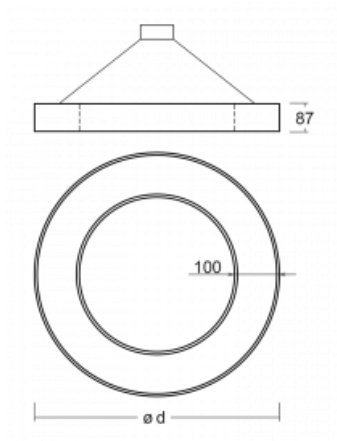

# Rotao100

127-5D0K-10GEE/830, S

## Technický výkres

Typ montáže	Závěsné
Typ vyzařování	Přímé
Tvar svítidla	Kruhové
Barva svítidla	Stříbrná
Materiál	Hliník
Životnost	L80/B20 50 000 hodin
Záruka	60 měsíců
Popis svítidla	Svítidlo závěsné
Rozměry	ø 2000 mm × 87 mm
Světelný zdroj	LED MODUL
Druh optiky	Opálový difusor
Světelný tok*	9190 lm ± 10 %
Teplota chromatičnosti	3000 K teplá bílá
Měrný výkon	109 lm/W
MacAdam zdroje	3
Index podání barev	80
UGR max. X=4H Y=8H, ρ=70,50,20	22.7
Příkon svítidla	84.4 W ± 10 %
Zapojení svítidla	Předřadník nestmívatelný
Elektrické napětí	220-240V
Frekvence	50/60Hz