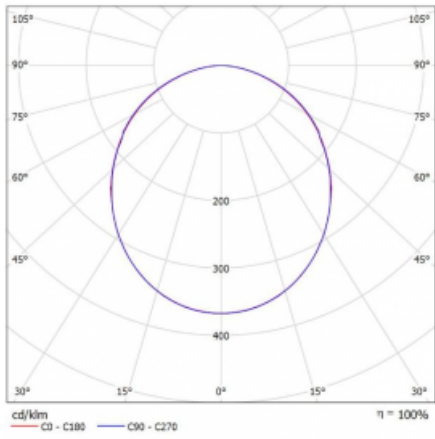

Svítidlo

Rotao100

127-5D0K-10GEE/830, S

Technický výkres

Typ montáže	Závěsné
Typ vyzařování	Přímé
Tvar svítidla	Kruhové
Barva svítidla	Stříbrná
Materiál	Hliník
Životnost	L80/B20 50 000 hodin
Záruka	5 let
Popis svítidla	Svítidlo závěsné
Rozměry	ø 2000 mm × 87 mm
Světelný zdroj	LED MODUL
Druh optiky	Opálový difusor
Světelný tok*	9190 lm
Teplota chromatičnosti	3000 K teplá bílá
Měrný výkon	109 lm/W
MacAdam zdroje	3
Index podání barev	80
UGR max. X=4H Y=8H, ρ=70,50,20	22.7
Příkon svítidla*	84.4 W
Zapojení svítidla	ON/OFF
Elektrické napětí	220-240V
Frekvence	50/60Hz

 CE IP 20

*±10 %

Křivka

Ke stažení[Montážní návod](#)[Fotografie](#)