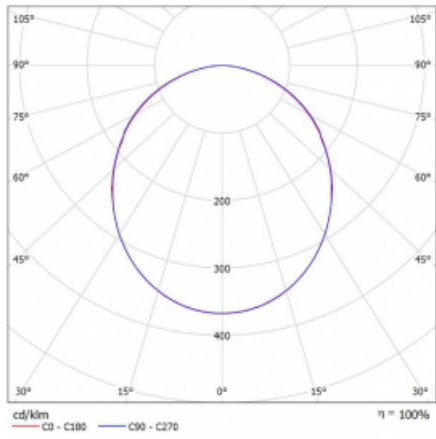

Svítidlo

Rotao100

127-5D0K-10GEE/830, B

Technický výkres

Typ montáže	Závěsné
Typ vyzařování	Přímé
Tvar svítidla	Kruhové
Barva svítidla	Černá
Materiál	Hliník
Životnost	L80/B20 50 000 hodin
Záruka	60 měsíců
Popis svítidla	Svítidlo závěsné
Rozměry	ø 2000 mm × 87 mm
Hmotnost	23.8 kg
Světelný zdroj	LED MODUL
Druh optiky	Opálový difusor
Světelný tok*	9190 lm ± 10 %
Teplota chromatičnosti	3000 K teplá bílá
Měrný výkon	109 lm/W
MacAdam zdroje	3
Index podání barev	80
UGR max. X=4H Y=8H, ρ=70,50,20	22.7
Příkon svítidla	84.4 W ± 10 %
Zapojení svítidla	Předřadník nestmívatelný
Elektrické napětí	220-240V
Frekvence	50/60Hz

CE IP 20

Křivka

Ke stažení[Montážní návod](#)[Fotografie](#)