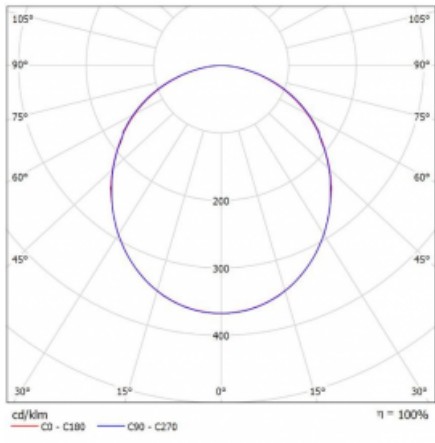

Svítidlo

Rotao100

127-5D0K-10GED/830, S

Technický výkres

Typ montáže	Závěsné
Typ vyzařování	Přímé
Tvar svítidla	Kruhové
Barva svítidla	Stříbrná
Materiál	Hliník
Životnost	L80/B20 50 000 hodin
Záruka	5 let
Popis svítidla	Svítidlo závěsné
Rozměry	ø 2000 mm × 87 mm
Světelný zdroj	LED MODUL
Druh optiky	Opálový difusor
Světelný tok*	9190 lm
Teplota chromatičnosti	3000 K teplá bílá
Měrný výkon	109 lm/W
MacAdam zdroje	3
Index podání barev	80
UGR max. X=4H Y=8H, ρ=70,50,20	22.7
Příkon svítidla*	84.4 W
Zapojení svítidla	DALI
Elektrické napětí	220-240V
Frekvence	50/60Hz

 CE IP 20

*±10 %

Křivka

Ke stažení[Montážní návod](#)[Fotografie](#)