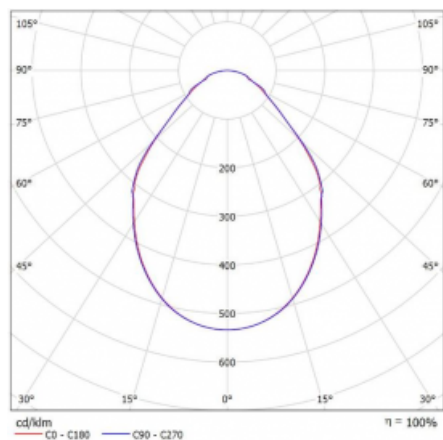

Svítidlo

Rotao100

127-5D0I-10GGE/840, B

Křivka

Typ montáže	Závěsné
Typ vyzařování	Přímé
Tvar svítidla	Kruhové
Barva svítidla	Černá
Materiál	Hliník
Životnost	L80/B20 50 000 hodin
Záruka	5 let
Popis svítidla	Svítidlo závěsné
Rozměry	ø 2000 mm × 87 mm
Světelný zdroj	LED MODUL
Druh optiky	Mikroprisma
Světelný tok*	10590 lm
Teplota chromatičnosti	4000 K studená bílá
Měrný výkon	89 lm/W
MacAdam zdroje	3
Index podání barev	80
UGR max. X=4H Y=8H, ρ=70,50,20	18.9
Příkon svítidla*	118.4 W
Zapojení svítidla	ON/OFF
Elektrické napětí	220-240V
Frekvence	50/60Hz

IP 20

*±10 %

Ke stažení[Montážní návod](#)[Fotografie](#)