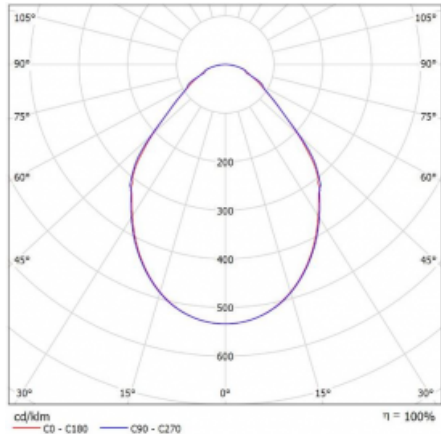

**Svítidlo**

# Rotao100

127-5D0I-10GGE/840, B

**Křivka**

Typ montáže	Závěsné
Typ vyzařování	Přímé
Tvar svítidla	Kruhové
Barva svítidla	Černá
Materiál	Hliník
Životnost	L80/B20 50 000 hodin
Záruka	60 měsíců
Popis svítidla	Svítidlo závěsné
Rozměry	ø 2000 mm × 87 mm
Světelný zdroj	LED MODUL
Druh optiky	Mikroprisma
Světelný tok*	10590 lm ± 10 %
Teplota chromatičnosti	4000 K studená bílá
Měrný výkon	89 lm/W
MacAdam zdroje	3
Index podání barev	80
UGR max. X=4H Y=8H, ρ=70,50,20	18.9
Příkon svítidla	118.4 W ± 10 %
Zapojení svítidla	Předřadník nestmívatelný
Elektrické napětí	220-240V
Frekvence	50/60Hz