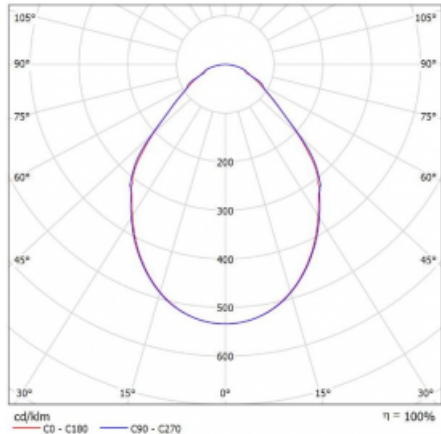

## Svítidlo

## Křivka

Typ montáže	Závěsné
Typ vyzařování	Přímé
Tvar svítidla	Kruhové
Barva svítidla	Bílá
Materiál	Hliník
Životnost	L80/B20 50 000 hodin
Záruka	60 měsíců
Popis svítidla	Svítidlo závěsné
Rozměry	ø 2000 mm × 87 mm
Světelný zdroj	LED MODUL
Druh optiky	Mikroprisma
Světelný tok*	10080 lm ± 10 %
Teplota chromatičnosti	3000 K teplá bílá
Měrný výkon	85 lm/W
MacAdam zdroje	3
Index podání barev	80
UGR max. X=4H Y=8H, ρ=70,50,20	18.7
Příkon svítidla	118.4 W ± 10 %
Zapojení svítidla	Předřadník nestmívatelný
Elektrické napětí	220-240V
Frekvence	50/60Hz