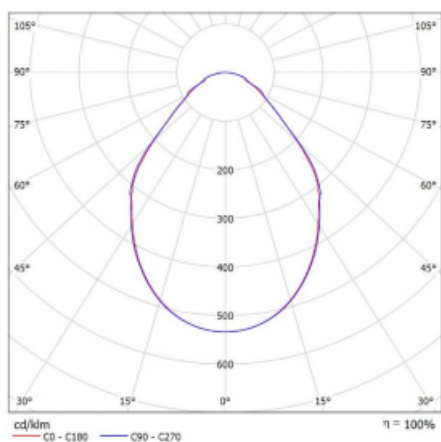

Svítidlo

Rotao100

127-5D0I-10GGE/830, W

Křivka

Typ montáže	Závěsné
Typ vyzařování	Přímé
Tvar svítidla	Kruhové
Barva svítidla	Bílá
Materiál	Hliník
Životnost	L80/B20 50 000 hodin
Záruka	5 let
Popis svítidla	Svítidlo závěsné
Rozměry	ø 2000 mm × 87 mm
Světelný zdroj	LED MODUL
Druh optiky	Mikroprisma
Světelný tok*	10080 lm
Teplota chromatičnosti	3000 K teplá bílá
Měrný výkon	85 lm/W
MacAdam zdroje	3
Index podání barev	80
UGR max. X=4H Y=8H, ρ=70,50,20	18.7
Příkon svítidla*	118.4 W
Zapojení svítidla	ON/OFF
Elektrické napětí	220-240V
Frekvence	50/60Hz

⊥ CE IP 20

*±10 %

Ke stažení[Montážní návod](#)[Fotografie](#)