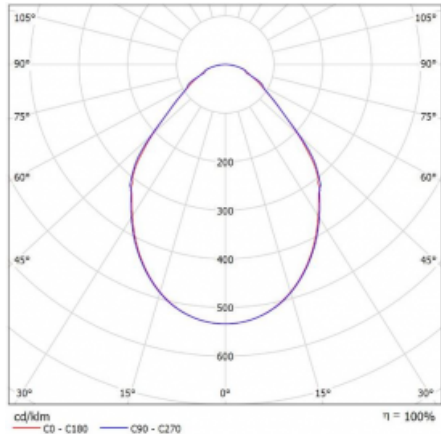

Svítidlo

Rotao100

127-5D0I-10GGD/840, W

Křivka

Typ montáže	Závěsné
Typ vyzařování	Přímé
Tvar svítidla	Kruhové
Barva svítidla	Bílá
Materiál	Hliník
Životnost	L80/B20 50 000 hodin
Záruka	60 měsíců
Popis svítidla	Svítidlo závěsné
Rozměry	ø 2000 mm × 87 mm
Světelný zdroj	LED MODUL
Druh optiky	Mikroprisma
Světelný tok*	10590 lm ± 10 %
Teplota chromatičnosti	4000 K studená bílá
Měrný výkon	89 lm/W
MacAdam zdroje	3
Index podání barev	80
UGR max. X=4H Y=8H, ρ=70,50,20	18.9
Příkon svítidla	118.4 W ± 10 %
Zapojení svítidla	Stmívatelné DALI
Elektrické napětí	220-240V
Frekvence	50/60Hz