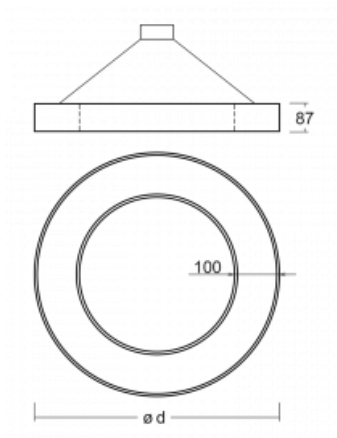

Svítidlo

Rotao100

127-5D0I-10GGD/840, S

Technický výkres

Typ montáže	Závěsné
Typ vyzařování	Přímé
Tvar svítidla	Kruhové
Barva svítidla	Stříbrná
Materiál	Hliník
Životnost	L80/B20 50 000 hodin
Záruka	60 měsíců
Popis svítidla	Svítidlo závěsné
Rozměry	ø 2000 mm × 87 mm
Světelný zdroj	LED MODUL
Druh optiky	Mikroprisma
Světelný tok*	10590 lm ± 10 %
Teplota chromatičnosti	4000 K studená bílá
Měrný výkon	89 lm/W
MacAdam zdroje	3
Index podání barev	80
UGR max. X=4H Y=8H, ρ=70,50,20	18.9
Příkon svítidla	118.4 W ± 10 %
Zapojení svítidla	Stmívatelné DALI
Elektrické napětí	220-240V
Frekvence	50/60Hz