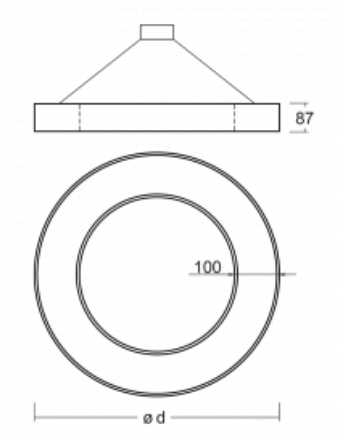

Svítidlo

Rotao100

127-5D0I-10GGD/830, S

Technický výkres

Typ montáže	Závěsné
Typ vyzařování	Přímé
Tvar svítidla	Kruhové
Barva svítidla	Stříbrná
Materiál	Hliník
Životnost	L80/B20 50 000 hodin
Záruka	60 měsíců
Popis svítidla	Svítidlo závěsné
Rozměry	ø 2000 mm × 87 mm
Světelný zdroj	LED MODUL
Druh optiky	Mikroprisma
Světelný tok*	10080 lm ± 10 %
Teplota chromatičnosti	3000 K teplá bílá
Měrný výkon	85 lm/W
MacAdam zdroje	3
Index podání barev	80
UGR max. X=4H Y=8H, ρ=70,50,20	18.7
Příkon svítidla	118.4 W ± 10 %
Zapojení svítidla	Stmívatelné DALI
Elektrické napětí	220-240V
Frekvence	50/60Hz