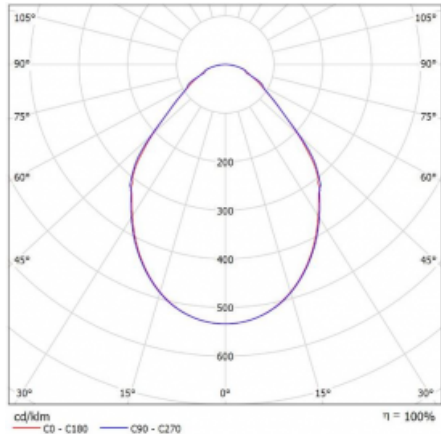

Svítidlo

Rotao100

127-5D0I-10GEE/840, W

Křivka

Typ montáže	Závěsné
Typ vyzařování	Přímé
Tvar svítidla	Kruhové
Barva svítidla	Bílá
Materiál	Hliník
Životnost	L80/B20 50 000 hodin
Záruka	5 let
Popis svítidla	Svítidlo závěsné
Rozměry	ø 2000 mm × 87 mm
Světelný zdroj	LED MODUL
Druh optiky	Mikroprisma
Světelný tok*	7770 lm
Teplota chromatičnosti	4000 K studená bílá
Měrný výkon	92 lm/W
MacAdam zdroje	3
Index podání barev	80
UGR max. X=4H Y=8H, ρ=70,50,20	17.9
Příkon svítidla*	84.4 W
Zapojení svítidla	ON/OFF
Elektrické napětí	220-240V
Frekvence	50/60Hz

IP 20

*±10 %

Ke stažení[Montážní návod](#)[Fotografie](#)