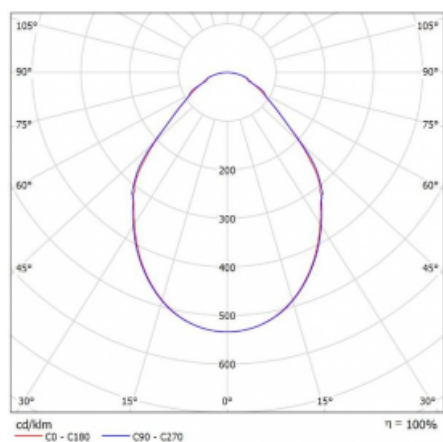

Svítidlo

Rotao100

127-5D0I-10GEE/840, S

Křivka

Typ montáže	Závěsné
Typ vyzařování	Přímé
Tvar svítidla	Kruhové
Barva svítidla	Stříbrná
Materiál	Hliník
Životnost	L80/B20 50 000 hodin
Záruka	60 měsíců
Popis svítidla	Svítidlo závěsné
Rozměry	ø 2000 mm × 87 mm
Světelný zdroj	LED MODUL
Druh optiky	Mikroprisma
Světelný tok*	7770 lm ± 10 %
Teplota chromatičnosti	4000 K studená bílá
Měrný výkon	92 lm/W
MacAdam zdroje	3
Index podání barev	80
UGR max. X=4H Y=8H, ρ=70,50,20	17.9
Příkon svítidla	84.4 W ± 10 %
Zapojení svítidla	Předřadník nestmívatelný
Elektrické napětí	220-240V
Frekvence	50/60Hz