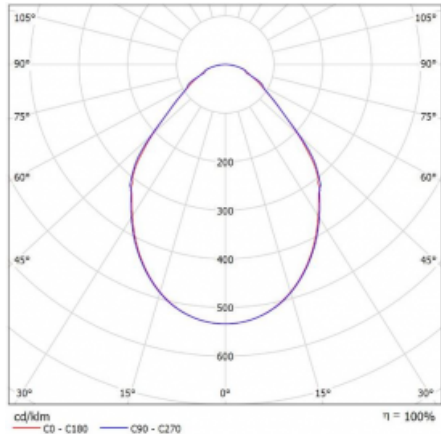

Svítidlo

Rotao100

127-5D0I-10GEE/840, S

Křivka

Typ montáže	Závěsné
Typ vyzařování	Přímé
Tvar svítidla	Kruhové
Barva svítidla	Stříbrná
Materiál	Hliník
Životnost	L80/B20 50 000 hodin
Záruka	5 let
Popis svítidla	Svítidlo závěsné
Rozměry	ø 2000 mm × 87 mm
Světelný zdroj	LED MODUL
Druh optiky	Mikroprisma
Světelný tok*	7770 lm
Teplota chromatičnosti	4000 K studená bílá
Měrný výkon	92 lm/W
MacAdam zdroje	3
Index podání barev	80
UGR max. X=4H Y=8H, ρ=70,50,20	17.9
Příkon svítidla*	84.4 W
Zapojení svítidla	ON/OFF
Elektrické napětí	220-240V
Frekvence	50/60Hz

⊥ CE IP 20

*±10 %

Ke stažení[Montážní návod](#)[Fotografie](#)