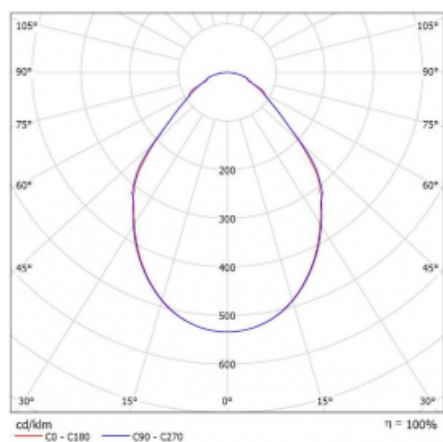

Svítidlo

Rotao100

127-5D0I-10GEE/830, W

Křivka

Typ montáže	Závěsné
Typ vyzařování	Přímé
Tvar svítidla	Kruhové
Barva svítidla	Bílá
Materiál	Hliník
Životnost	L80/B20 50 000 hodin
Záruka	60 měsíců
Popis svítidla	Svítidlo závěsné
Rozměry	ø 2000 mm × 87 mm
Světelný zdroj	LED MODUL
Druh optiky	Mikroprisma
Světelný tok*	7400 lm ± 10 %
Teplota chromatičnosti	3000 K teplá bílá
Měrný výkon	88 lm/W
MacAdam zdroje	3
Index podání barev	80
UGR max. X=4H Y=8H, $\rho=70,50,20$	17.7
Příkon svítidla	84.4 W ± 10 %
Zapojení svítidla	Předřadník nestmívatelný
Elektrické napětí	220-240V
Frekvence	50/60Hz