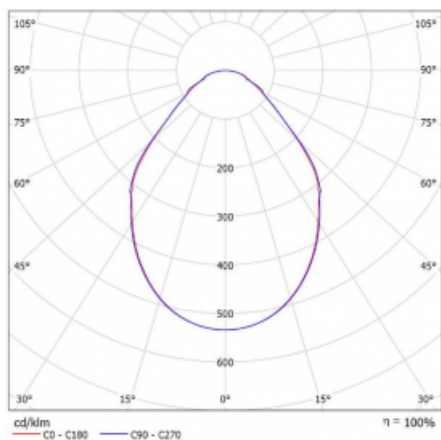

# Rotao100

127-5D0I-10GED/840, W

**Křivka**

Typ montáže	Závěsné
Typ vyzařování	Přímé
Tvar svítidla	Kruhové
Barva svítidla	Bílá
Materiál	Hliník
Životnost	L80/B20 50 000 hodin
Záruka	5 let
Popis svítidla	Svítidlo závěsné
Rozměry	ø 2000 mm × 87 mm
Světelný zdroj	LED MODUL
Druh optiky	Mikroprisma
Světelný tok*	7770 lm
Teplota chromatičnosti	4000 K studená bílá
Měrný výkon	92 lm/W
MacAdam zdroje	3
Index podání barev	80
UGR max. X=4H Y=8H, ρ=70,50,20	17.9
Příkon svítidla*	84.4 W
Zapojení svítidla	DALI
Elektrické napětí	220-240V
Frekvence	50/60Hz