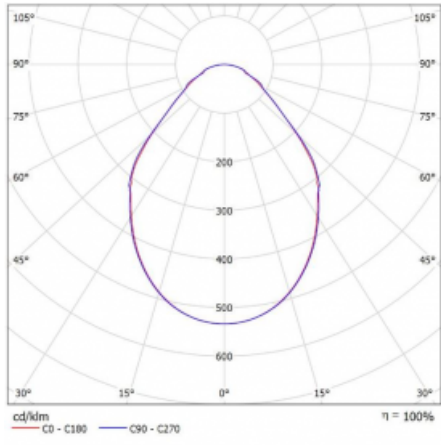

Svítidlo

Rotao100

127-5D0I-10GED/830, W

Technický výkres

Typ montáže	Závěsné
Typ vyzařování	Přímé
Tvar svítidla	Kruhové
Barva svítidla	Bílá
Materiál	Hliník
Životnost	L80/B20 50 000 hodin
Záruka	60 měsíců
Popis svítidla	Svítidlo závěsné
Rozměry	ø 2000 mm × 87 mm
Hmotnost	23.7 kg
Světelný zdroj	LED MODUL
Druh optiky	Mikroprisma
Světelný tok*	7400 lm ± 10 %
Teplota chromatičnosti	3000 K teplá bílá
Měrný výkon	88 lm/W
MacAdam zdroje	3
Index podání barev	80
UGR max. X=4H Y=8H, ρ=70,50,20	17.7
Příkon svítidla	84.4 W ± 10 %
Zapojení svítidla	Stmívatelné DALI
Elektrické napětí	220-240V
Frekvence	50/60Hz

CE IP 20

Křivka

Ke stažení[Montážní návod](#)[Fotografie](#)