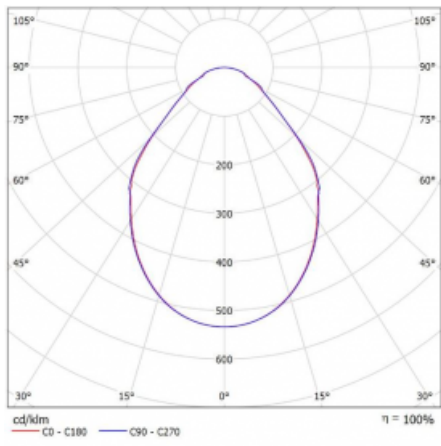

Svítidlo

Rotao100

127-5D0I-10GED/830, W

Technický výkres

Typ montáže	Závěsné
Typ vyzařování	Přímé
Tvar svítidla	Kruhové
Barva svítidla	Bílá
Materiál	Hliník
Životnost	L80/B20 50 000 hodin
Záruka	5 let
Popis svítidla	Svítidlo závěsné
Rozměry	ø 2000 mm × 87 mm
Hmotnost	23.7 kg
Světelný zdroj	LED MODUL
Druh optiky	Mikroprisma
Světelný tok*	7400 lm
Teplota chromatičnosti	3000 K teplá bílá
Měrný výkon	88 lm/W
MacAdam zdroje	3
Index podání barev	80
UGR max. X=4H Y=8H, ρ=70,50,20	17.7
Příkon svítidla*	84.4 W
Zapojení svítidla	DALI
Elektrické napětí	220-240V
Frekvence	50/60Hz

*±10 %

Křivka

Ke stažení[Montážní návod](#)[Fotografie](#)