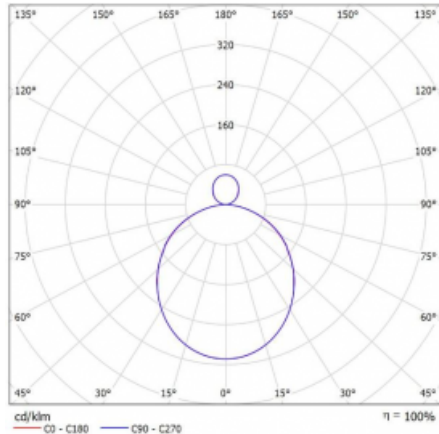

Svítidlo

Rotao100

127-5C1K-10GGE/840, W

Křivka

Typ montáže	Závěsné
Typ vyzařování	Přímo-nepřímé
Tvar svítidla	Kruhové
Barva svítidla	Bílá
Materiál	Hliník
Životnost	L80/B20 50 000 hodin
Záruka	5 let
Popis svítidla	Svítidlo závěsné
Rozměry	ø 1500 mm × 87 mm
Hmotnost	19.7 kg
Světelný zdroj	LED MODUL
Druh optiky	Opálový difusor
Světelný tok*	10880 lm
Teplota chromatičnosti	4000 K studená bílá
Měrný výkon	111 lm/W
MacAdam zdroje	3
Index podání barev	80
UGR max. X=4H Y=8H, ρ=70,50,20	22.6
Příkon svítidla*	98 W
Zapojení svítidla	ON/OFF
Elektrické napětí	220-240V
Frekvence	50/60Hz

 **CE** IP 20

*±10 %

Ke stažení[Montážní návod](#)[Fotografie](#)