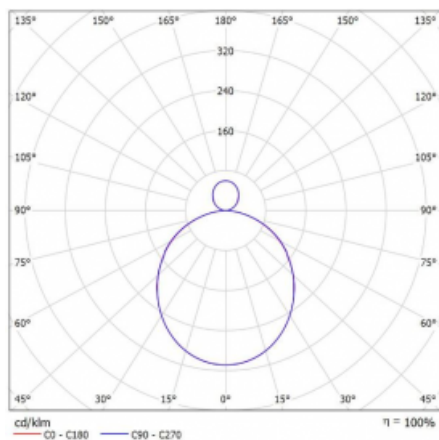

Svítidlo

Rotao100

127-5C1K-10GGE/840, W

Křivka

Typ montáže	Závěsné
Typ vyzařování	Přímo-nepřímé
Tvar svítidla	Kruhové
Barva svítidla	Bílá
Materiál	Hliník
Životnost	L80/B20 50 000 hodin
Záruka	60 měsíců
Popis svítidla	Svítidlo závěsné
Rozměry	ø 1500 mm × 87 mm
Hmotnost	19.7 kg
Světelný zdroj	LED MODUL
Druh optiky	Opálový difusor
Světelný tok*	10880 lm ± 10 %
Teplota chromatičnosti	4000 K studená bílá
Měrný výkon	111 lm/W
MacAdam zdroje	3
Index podání barev	80
UGR max. X=4H Y=8H, ρ=70,50,20	22.6
Příkon svítidla	98 W ± 10 %
Zapojení svítidla	Předřadník nestmívatelný
Elektrické napětí	220-240V
Frekvence	50/60Hz