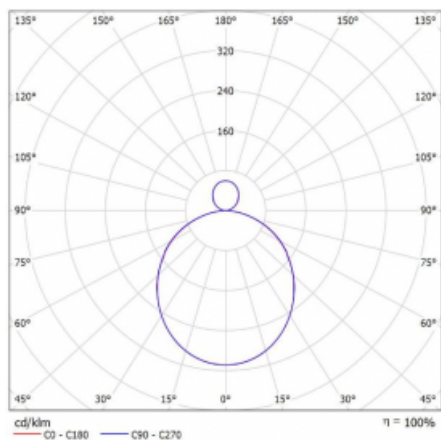

Svítidlo

Rotao100

127-5C1K-10GGD/840, S

Křivka

Typ montáže	Závěsné
Typ vyzařování	Přímo-nepřímé
Tvar svítidla	Kruhové
Barva svítidla	Stříbrná
Materiál	Hliník
Životnost	L80/B20 50 000 hodin
Záruka	60 měsíců
Popis svítidla	Svítidlo závěsné
Rozměry	ø 1500 mm × 87 mm
Hmotnost	19.7 kg
Světelný zdroj	LED MODUL
Druh optiky	Opálový difusor
Světelný tok*	10880 lm ± 10 %
Teplota chromatičnosti	4000 K studená bílá
Měrný výkon	111 lm/W
MacAdam zdroje	3
Index podání barev	80
UGR max. X=4H Y=8H, ρ=70,50,20	22.6
Příkon svítidla	98 W ± 10 %
Zapojení svítidla	Stmívatelné DALI
Elektrické napětí	220-240V
Frekvence	50/60Hz