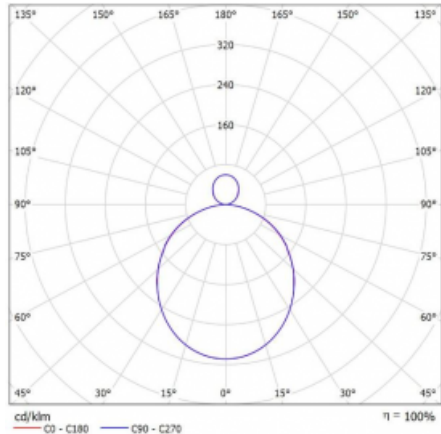

Svítidlo

Rotao100

127-5C1K-10GGD/840, S

Křivka

Typ montáže	Závěsné
Typ vyzařování	Přímo-nepřímé
Tvar svítidla	Kruhové
Barva svítidla	Stříbrná
Materiál	Hliník
Životnost	L80/B20 50 000 hodin
Záruka	5 let
Popis svítidla	Svítidlo závěsné
Rozměry	ø 1500 mm × 87 mm
Hmotnost	19.7 kg
Světelný zdroj	LED MODUL
Druh optiky	Opálový difusor
Světelný tok*	10880 lm
Teplota chromatičnosti	4000 K studená bílá
Měrný výkon	111 lm/W
MacAdam zdroje	3
Index podání barev	80
UGR max. X=4H Y=8H, ρ=70,50,20	22.6
Příkon svítidla*	98 W
Zapojení svítidla	DALI
Elektrické napětí	220-240V
Frekvence	50/60Hz

 **CE IP 20**

*±10 %

Ke stažení

Montážní návod

Fotografie