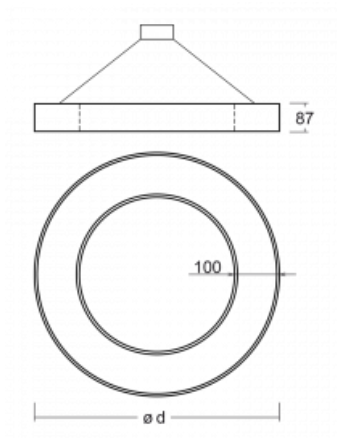

Svítidlo

Rotao100

127-5C1K-10GGD/830, W

Technický výkres

Typ montáže	Závěsné
Typ vyzařování	Přímo-nepřímé
Tvar svítidla	Kruhové
Barva svítidla	Bílá
Materiál	Hliník
Životnost	L80/B20 50 000 hodin
Záruka	60 měsíců
Popis svítidla	Svítidlo závěsné
Rozměry	ø 1500 mm × 87 mm
Hmotnost	20,2 kg
Světelný zdroj	LED MODUL
Druh optiky	Opálový difusor
Světelný tok*	10360 lm ± 10 %
Teplota chromatičnosti	3000 K teplá bílá
Měrný výkon	106 lm/W
MacAdam zdroje	3
Index podání barev	80
UGR max. X=4H Y=8H, ρ=70,50,20	22,4
Příkon svítidla	98 W ± 10 %
Zapojení svítidla	Stmívatelné DALI
Elektrické napětí	220-240V
Frekvence	50/60Hz