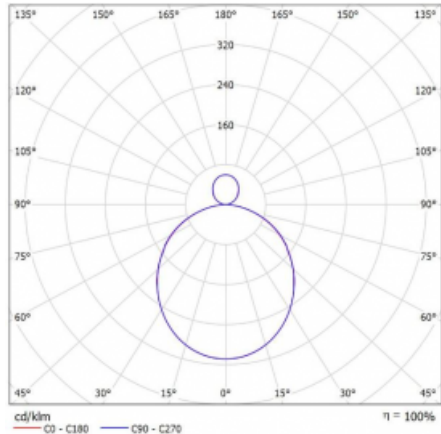

Svítidlo

Rotao100

127-5C1K-10GGD/830, S

Křivka

Typ montáže	Závěsné
Typ vyzařování	Přímo-nepřímé
Tvar svítidla	Kruhové
Barva svítidla	Stříbrná
Materiál	Hliník
Životnost	L80/B20 50 000 hodin
Záruka	60 měsíců
Popis svítidla	Svítidlo závěsné
Rozměry	ø 1500 mm × 87 mm
Světelný zdroj	LED MODUL
Druh optiky	Opálový difusor
Světelný tok*	10360 lm ± 10 %
Teplota chromatičnosti	3000 K teplá bílá
Měrný výkon	106 lm/W
MacAdam zdroje	3
Index podání barev	80
UGR max. X=4H Y=8H, ρ=70,50,20	22.4
Příkon svítidla	98 W ± 10 %
Zapojení svítidla	Stmívatelné DALI
Elektrické napětí	220-240V
Frekvence	50/60Hz