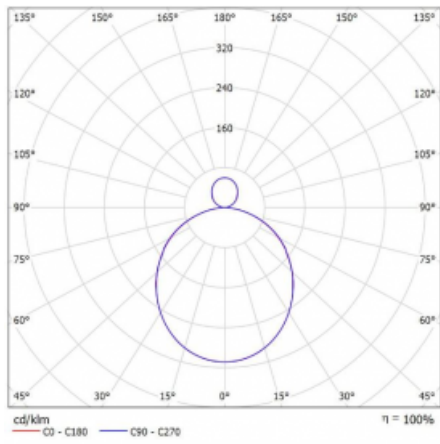

Svítidlo

Rotao100

127-5C1K-10GEE/840, W

Technický výkres

Typ montáže	Závěsné
Typ vyzařování	Přímo-nepřímé
Tvar svítidla	Kruhové
Barva svítidla	Bílá
Materiál	Hliník
Životnost	L80/B20 50 000 hodin
Záruka	5 let
Popis svítidla	Svítidlo závěsné
Rozměry	ø 1500 mm × 87 mm
Hmotnost	19.5 kg
Světelný zdroj	LED MODUL
Druh optiky	Opálový difusor
Světelný tok*	8000 lm
Teplota chromatičnosti	4000 K studená bílá
Měrný výkon	114 lm/W
MacAdam zdroje	3
Index podání barev	80
UGR max. X=4H Y=8H, ρ=70,50,20	21.5
Příkon svítidla*	69.9 W
Zapojení svítidla	ON/OFF
Elektrické napětí	220-240V
Frekvence	50/60Hz

 **IP 20**

*±10 %

Křivka

Ke stažení[Montážní návod](#)[Fotografie](#)