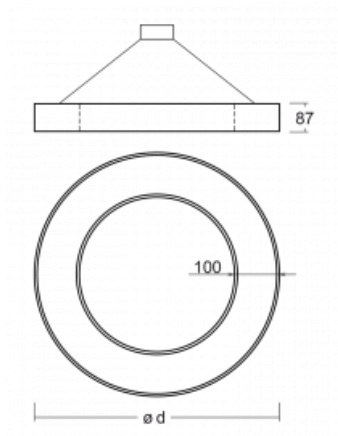

Svítidlo

Rotao100

127-5C1K-10GEE/840, B

Technický výkres

Typ montáže	Závěsné
Typ vyzařování	Přímo-nepřímé
Tvar svítidla	Kruhové
Barva svítidla	Černá
Materiál	Hliník
Životnost	L80/B20 50 000 hodin
Záruka	60 měsíců
Popis svítidla	Svítidlo závěsné
Rozměry	ø 1500 mm × 87 mm
Hmotnost	19.5 kg
Světelný zdroj	LED MODUL
Druh optiky	Opálový difusor
Světelný tok*	8000 lm ± 10 %
Teplota chromatičnosti	4000 K studená bílá
Měrný výkon	114 lm/W
MacAdam zdroje	3
Index podání barev	80
UGR max. X=4H Y=8H, ρ=70,50,20	21.5
Příkon svítidla	69.9 W ± 10 %
Zapojení svítidla	Předřadník nestmívatelný
Elektrické napětí	220-240V
Frekvence	50/60Hz

CE IP 20

Křivka

Ke stažení[Montážní návod](#)[Fotografie](#)