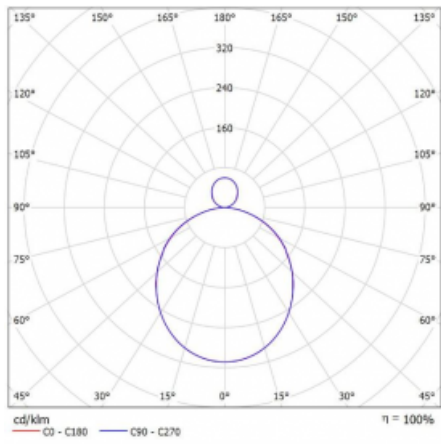

Svítidlo

Rotao100

127-5C1K-10GEE/830, W

Technický výkres

Typ montáže	Závěsné
Typ vyzařování	Přímo-nepřímé
Tvar svítidla	Kruhové
Barva svítidla	Bílá
Materiál	Hliník
Životnost	L80/B20 50 000 hodin
Záruka	5 let
Popis svítidla	Svítidlo závěsné
Rozměry	ø 1500 mm × 87 mm
Hmotnost	19.9 kg
Světelný zdroj	LED MODUL
Druh optiky	Opálový difusor
Světelný tok*	7600 lm
Teplota chromatičnosti	3000 K teplá bílá
Měrný výkon	109 lm/W
MacAdam zdroje	3
Index podání barev	80
UGR max. X=4H Y=8H, ρ=70,50,20	21.3
Příkon svítidla*	69.9 W
Zapojení svítidla	ON/OFF
Elektrické napětí	220-240V
Frekvence	50/60Hz

CE IP 20

*±10 %

Křivka

Ke stažení[Montážní návod](#)[Fotografie](#)