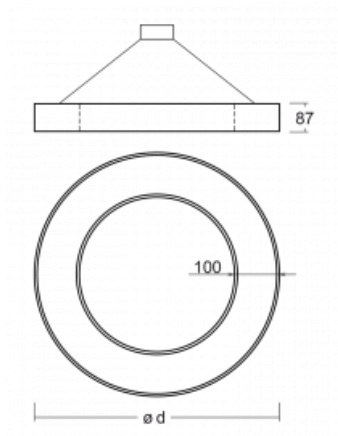

Svítidlo

Rotao100

127-5C1K-10GED/840, W

Technický výkres

Typ montáže	Závěsné
Typ vyzařování	Přímo-nepřímé
Tvar svítidla	Kruhové
Barva svítidla	Bílá
Materiál	Hliník
Životnost	L80/B20 50 000 hodin
Záruka	60 měsíců
Popis svítidla	Svítidlo závěsné
Rozměry	ø 1500 mm × 87 mm
Hmotnost	20.3 kg
Světelný zdroj	LED MODUL
Druh optiky	Opálový difusor
Světelný tok*	8000 lm ± 10 %
Teplota chromatičnosti	4000 K studená bílá
Měrný výkon	114 lm/W
MacAdam zdroje	3
Index podání barev	80
UGR max. X=4H Y=8H, ρ=70,50,20	21.5
Příkon svítidla	69.9 W ± 10 %
Zapojení svítidla	Stmívatelné DALI
Elektrické napětí	220-240V
Frekvence	50/60Hz

Křivka

Ke stažení

Montážní návod

Fotografie