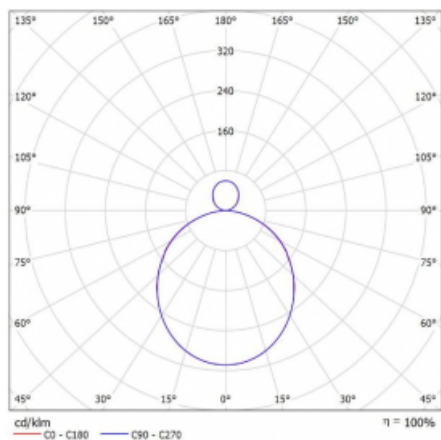

Svítidlo

Rotao100

127-5C1K-10GED/830, S

Křivka

Typ montáže	Závěsné
Typ vyzařování	Přímo-nepřímé
Tvar svítidla	Kruhové
Barva svítidla	Stříbrná
Materiál	Hliník
Životnost	L80/B20 50 000 hodin
Záruka	60 měsíců
Popis svítidla	Svítidlo závěsné
Rozměry	ø 1500 mm × 87 mm
Hmotnost	20.3 kg
Světelný zdroj	LED MODUL
Druh optiky	Opálový difusor
Světelný tok*	7600 lm ± 10 %
Teplota chromatičnosti	3000 K teplá bílá
Měrný výkon	109 lm/W
MacAdam zdroje	3
Index podání barev	80
UGR max. X=4H Y=8H, ρ=70,50,20	21.3
Příkon svítidla	69.9 W ± 10 %
Zapojení svítidla	Stmívatelné DALI
Elektrické napětí	220-240V
Frekvence	50/60Hz