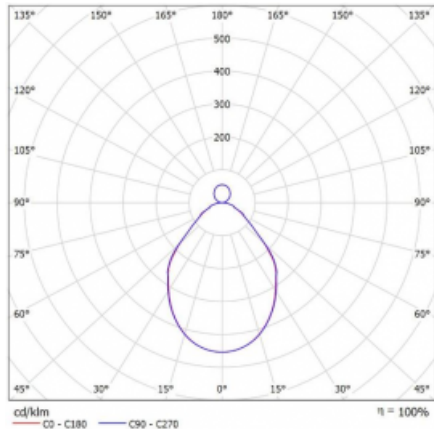

Svítidlo

Rotao100

127-5C1I-10GGE/840, S

Křivka

Typ montáže	Závěsné
Typ vyzařování	Přímo-nepřímé
Tvar svítidla	Kruhové
Barva svítidla	Stříbrná
Materiál	Hliník
Životnost	L80/B20 50 000 hodin
Záruka	60 měsíců
Popis svítidla	Svítidlo závěsné
Rozměry	ø 1500 mm × 87 mm
Světelný zdroj	LED MODUL
Druh optiky	Mikroprisma
Světelný tok*	8860 lm ± 10 %
Teplota chromatičnosti	4000 K studená bílá
Měrný výkon	90 lm/W
MacAdam zdroje	3
Index podání barev	80
UGR max. X=4H Y=8H, ρ=70,50,20	17.8
Příkon svítidla	98 W ± 10 %
Zapojení svítidla	Předřadník nestmívatelný
Elektrické napětí	220-240V
Frekvence	50/60Hz