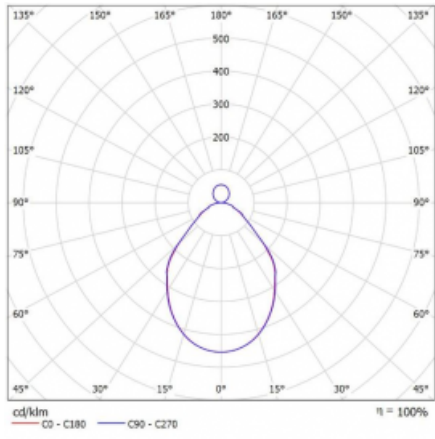

Svítidlo

Rotao100

127-5C1I-10GGE/840, B

Technický výkres

Typ montáže	Závěsné
Typ vyzařování	Přímo-nepřímé
Tvar svítidla	Kruhové
Barva svítidla	Černá
Materiál	Hliník
Životnost	L80/B20 50 000 hodin
Záruka	5 let
Popis svítidla	Svítidlo závěsné
Rozměry	ø 1500 mm × 87 mm
Světelný zdroj	LED MODUL
Druh optiky	Mikroprisma
Světelný tok*	8860 lm
Teplota chromatičnosti	4000 K studená bílá
Měrný výkon	90 lm/W
MacAdam zdroje	3
Index podání barev	80
UGR max. X=4H Y=8H, ρ=70,50,20	17.8
Příkon svítidla*	98 W
Zapojení svítidla	ON/OFF
Elektrické napětí	220-240V
Frekvence	50/60Hz

CE IP 20

*±10 %

Křivka

Ke stažení

Montážní návod

Fotografie