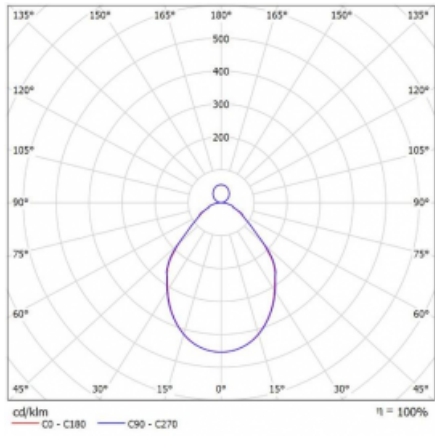

Svítidlo

Rotao100

127-5C1I-10GGE/830, W

Technický výkres

Typ montáže	Závěsné
Typ vyzařování	Přímo-nepřímé
Tvar svítidla	Kruhové
Barva svítidla	Bílá
Materiál	Hliník
Životnost	L80/B20 50 000 hodin
Záruka	5 let
Popis svítidla	Svítidlo závěsné
Rozměry	ø 1500 mm × 87 mm
Světelný zdroj	LED MODUL
Druh optiky	Mikroprisma
Světelný tok*	8430 lm
Teplota chromatičnosti	3000 K teplá bílá
Měrný výkon	86 lm/W
MacAdam zdroje	3
Index podání barev	80
UGR max. X=4H Y=8H, ρ=70,50,20	17.6
Příkon svítidla*	98 W
Zapojení svítidla	ON/OFF
Elektrické napětí	220-240V
Frekvence	50/60Hz

 CE IP 20

*±10 %

Křivka

Ke stažení[Montážní návod](#)[Fotografie](#)