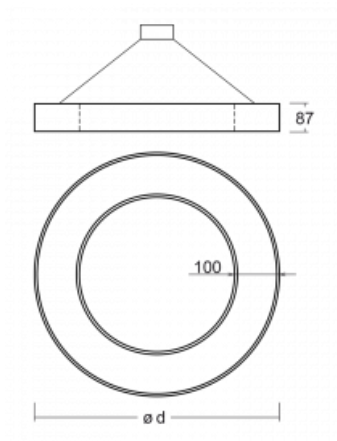

Svítidlo

Rotao100

127-5C1I-10GGE/830, W

Technický výkres

Typ montáže	Závěsné
Typ vyzařování	Přímo-nepřímé
Tvar svítidla	Kruhové
Barva svítidla	Bílá
Materiál	Hliník
Životnost	L80/B20 50 000 hodin
Záruka	60 měsíců
Popis svítidla	Svítidlo závěsné
Rozměry	ø 1500 mm × 87 mm
Světelný zdroj	LED MODUL
Druh optiky	Mikroprisma
Světelný tok*	8430 lm ± 10 %
Teplota chromatičnosti	3000 K teplá bílá
Měrný výkon	86 lm/W
MacAdam zdroje	3
Index podání barev	80
UGR max. X=4H Y=8H, ρ=70,50,20	17.6
Příkon svítidla	98 W ± 10 %
Zapojení svítidla	Předřadník nestmívatelný
Elektrické napětí	220-240V
Frekvence	50/60Hz

⊕ CE IP 20

Křivka

Ke stažení[Montážní návod](#)[Fotografie](#)