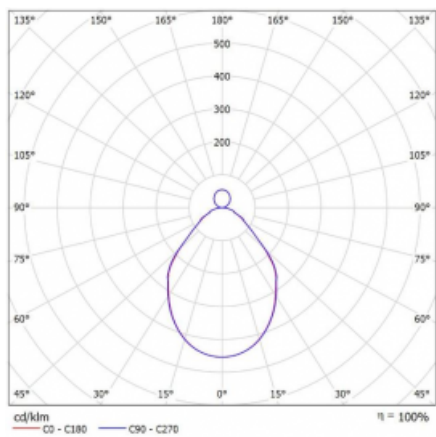

Svítidlo

Rotao100

127-5C1I-10GGD/840, W

Technický výkres

Typ montáže	Závěsné
Typ vyzařování	Přímo-nepřímé
Tvar svítidla	Kruhové
Barva svítidla	Bílá
Materiál	Hliník
Životnost	L80/B20 50 000 hodin
Záruka	5 let
Popis svítidla	Svítidlo závěsné
Rozměry	ø 1500 mm × 87 mm
Světelný zdroj	LED MODUL
Druh optiky	Mikroprisma
Světelný tok*	8860 lm
Teplota chromatičnosti	4000 K studená bílá
Měrný výkon	90 lm/W
MacAdam zdroje	3
Index podání barev	80
UGR max. X=4H Y=8H, ρ=70,50,20	17.8
Příkon svítidla*	98 W
Zapojení svítidla	DALI
Elektrické napětí	220-240V
Frekvence	50/60Hz

CE IP 20

*±10 %

Křivka

Ke stažení[Montážní návod](#)[Fotografie](#)