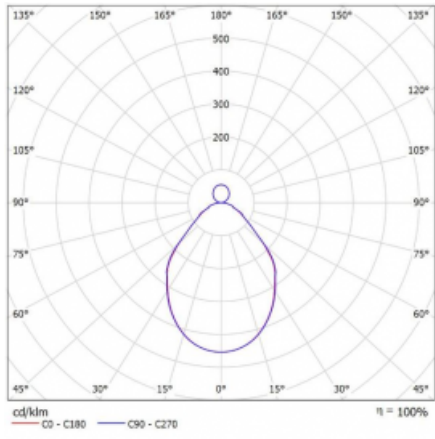

Svítidlo

Rotao100

127-5C1I-10GGD/830, W

Technický výkres

Typ montáže	Závěsné
Typ vyzařování	Přímo-nepřímé
Tvar svítidla	Kruhové
Barva svítidla	Bílá
Materiál	Hliník
Životnost	L80/B20 50 000 hodin
Záruka	5 let
Popis svítidla	Svítidlo závěsné
Rozměry	ø 1500 mm × 87 mm
Světelný zdroj	LED MODUL
Druh optiky	Mikroprisma
Světelný tok*	8430 lm
Teplota chromatičnosti	3000 K teplá bílá
Měrný výkon	86 lm/W
MacAdam zdroje	3
Index podání barev	80
UGR max. X=4H Y=8H, ρ=70,50,20	17.6
Příkon svítidla*	98 W
Zapojení svítidla	DALI
Elektrické napětí	220-240V
Frekvence	50/60Hz

 CE IP 20

*±10 %

Křivka

Ke stažení[Montážní návod](#)[Fotografie](#)