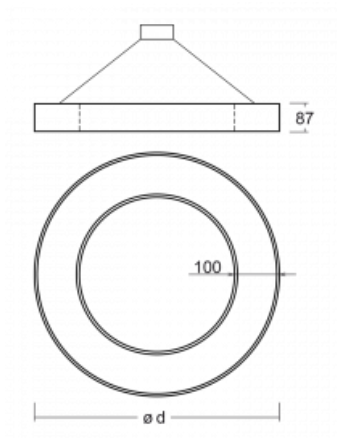

Svítidlo

Rotao100

127-5C1I-10GGD/830, W

Technický výkres

Typ montáže	Závěsné
Typ vyzařování	Přímo-nepřímé
Tvar svítidla	Kruhové
Barva svítidla	Bílá
Materiál	Hliník
Životnost	L80/B20 50 000 hodin
Záruka	5 let
Popis svítidla	Svítidlo závěsné
Rozměry	ø 1500 mm × 87 mm
Světelný zdroj	LED MODUL
Druh optiky	Mikroprisma
Světelný tok*	8430 lm
Teplota chromatičnosti	3000 K teplá bílá
Měrný výkon	86 lm/W
MacAdam zdroje	3
Index podání barev	80
UGR max. X=4H Y=8H, ρ=70,50,20	17.6
Příkon svítidla*	98 W
Zapojení svítidla	DALI
Elektrické napětí	220-240V
Frekvence	50/60Hz

 CE IP 20

*±10 %

Křivka

Ke stažení[Montážní návod](#)[Fotografie](#)