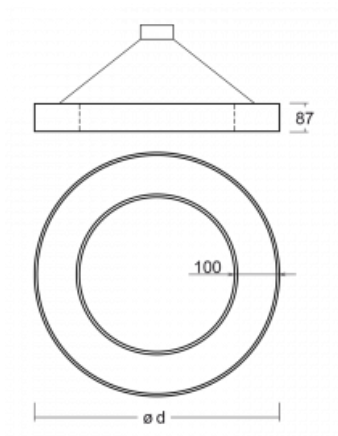

Svítidlo

Rotao100

127-5C1I-10GGD/830, B

Technický výkres

Typ montáže	Závěsné
Typ vyzařování	Přímo-nepřímé
Tvar svítidla	Kruhové
Barva svítidla	Černá
Materiál	Hliník
Životnost	L80/B20 50 000 hodin
Záruka	60 měsíců
Popis svítidla	Svítidlo závěsné
Rozměry	ø 1500 mm × 87 mm
Světelný zdroj	LED MODUL
Druh optiky	Mikroprisma
Světelný tok*	8430 lm ± 10 %
Teplota chromatičnosti	3000 K teplá bílá
Měrný výkon	86 lm/W
MacAdam zdroje	3
Index podání barev	80
UGR max. X=4H Y=8H, ρ=70,50,20	17.6
Příkon svítidla	98 W ± 10 %
Zapojení svítidla	Stmívatelné DALI
Elektrické napětí	220-240V
Frekvence	50/60Hz

CE IP 20

Křivka

Ke stažení[Montážní návod](#)[Fotografie](#)