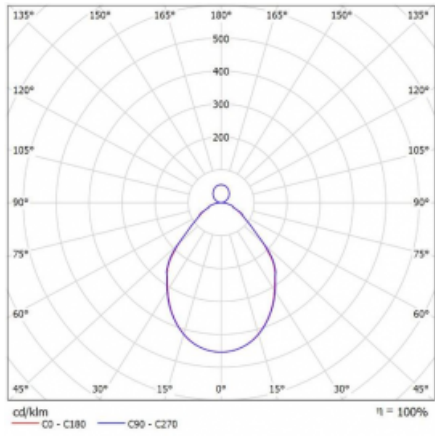

Svítidlo

Rotao100

127-5C1I-10GEE/840, B

Technický výkres

Typ montáže	Závěsné
Typ vyzařování	Přímo-nepřímé
Tvar svítidla	Kruhové
Barva svítidla	Černá
Materiál	Hliník
Životnost	L80/B20 50 000 hodin
Záruka	5 let
Popis svítidla	Svítidlo závěsné
Rozměry	ø 1500 mm × 87 mm
Hmotnost	20,8 kg
Světelný zdroj	LED MODUL
Druh optiky	Mikroprisma
Světelný tok*	6510 lm
Teplota chromatičnosti	4000 K studená bílá
Měrný výkon	93 lm/W
MacAdam zdroje	3
Index podání barev	80
UGR max. X=4H Y=8H, ρ=70,50,20	16,7
Příkon svítidla*	69,9 W
Zapojení svítidla	ON/OFF
Elektrické napětí	220-240V
Frekvence	50/60Hz

 **CE IP 20**

*±10 %

Křivka

Ke stažení

Montážní návod

Fotografie