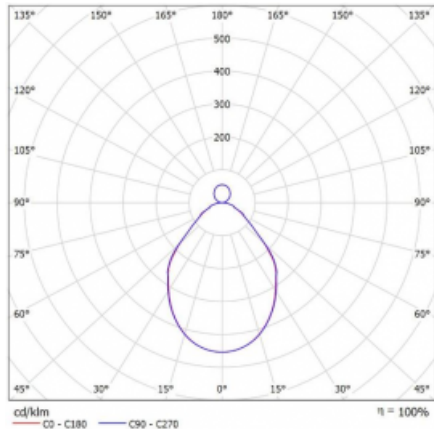

Svítidlo

Rotao100

127-5C1I-10GEE/830, W

Křivka

Typ montáže	Závěsné
Typ vyzařování	Přímo-nepřímé
Tvar svítidla	Kruhové
Barva svítidla	Bílá
Materiál	Hliník
Životnost	L80/B20 50 000 hodin
Záruka	60 měsíců
Popis svítidla	Svítidlo závěsné
Rozměry	ø 1500 mm × 87 mm
Hmotnost	20,8 kg
Světelný zdroj	LED MODUL
Druh optiky	Mikroprisma
Světelný tok*	6190 lm ± 10 %
Teplota chromatičnosti	3000 K teplá bílá
Měrný výkon	89 lm/W
MacAdam zdroje	3
Index podání barev	80
UGR max. X=4H Y=8H, ρ=70,50,20	16,5
Příkon svítidla	69,9 W ± 10 %
Zapojení svítidla	Předradník nestmívatelný
Elektrické napětí	220-240V
Frekvence	50/60Hz