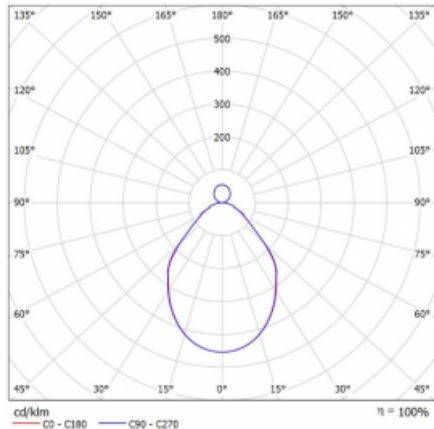

Svítidlo

Rotao100

127-5C1I-10GEE/830, B

Křivka

Typ montáže	Závěsné
Typ vyzařování	Přímo-nepřímé
Tvar svítidla	Kruhové
Barva svítidla	Černá
Materiál	Hliník
Životnost	L80/B20 50 000 hodin
Záruka	5 let
Popis svítidla	Svítidlo závěsné
Rozměry	Ø 1500 mm × 87 mm
Hmotnost	20,8 kg
Světelný zdroj	LED MODUL
Druh optiky	Mikroprisma
Světelný tok*	6190 lm
Teplota chromatičnosti	3000 K teplá bílá
Měrný výkon	89 lm/W
MacAdam zdroje	3
Index podání barev	80
UGR max. X=4H Y=8H, ρ=70,50,20	16,5
Příkon svítidla*	69,9 W
Zapojení svítidla	ON/OFF
Elektrické napětí	220-240V
Frekvence	50/60Hz

*±10 %

Ke stažení[Montážní návod](#)[Fotografie](#)