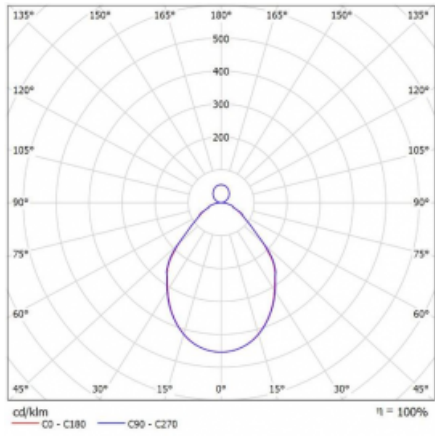

Svítidlo

Rotao100

127-5C1I-10GED/840, W

Technický výkres

Typ montáže	Závěsné
Typ vyzařování	Přímo-nepřímé
Tvar svítidla	Kruhové
Barva svítidla	Bílá
Materiál	Hliník
Životnost	L80/B20 50 000 hodin
Záruka	60 měsíců
Popis svítidla	Svítidlo závěsné
Rozměry	ø 1500 mm × 87 mm
Hmotnost	19.5 kg
Světelný zdroj	LED MODUL
Druh optiky	Mikroprisma
Světelný tok*	6510 lm ± 10 %
Teplota chromatičnosti	4000 K studená bílá
Měrný výkon	93 lm/W
MacAdam zdroje	3
Index podání barev	80
UGR max. X=4H Y=8H, ρ=70,50,20	16.7
Příkon svítidla	69.9 W ± 10 %
Zapojení svítidla	Stmívatelné DALI
Elektrické napětí	220-240V
Frekvence	50/60Hz

CE IP 20

Křivka

Ke stažení

Montážní návod

Fotografie