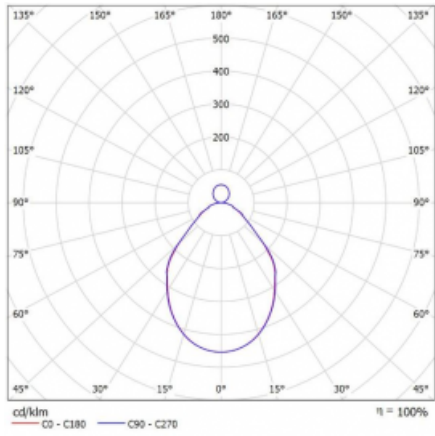

Svítidlo

Rotao100

127-5C1I-10GED/840, B

Technický výkres

Typ montáže	Závěsné
Typ vyzařování	Přímo-nepřímé
Tvar svítidla	Kruhové
Barva svítidla	Černá
Materiál	Hliník
Životnost	L80/B20 50 000 hodin
Záruka	5 let
Popis svítidla	Svítidlo závěsné
Rozměry	ø 1500 mm × 87 mm
Hmotnost	19.5 kg
Světelný zdroj	LED MODUL
Druh optiky	Mikroprisma
Světelný tok*	6510 lm
Teplota chromatičnosti	4000 K studená bílá
Měrný výkon	93 lm/W
MacAdam zdroje	3
Index podání barev	80
UGR max. X=4H Y=8H, ρ=70,50,20	16.7
Příkon svítidla*	69.9 W
Zapojení svítidla	DALI
Elektrické napětí	220-240V
Frekvence	50/60Hz

 **CE IP 20**

*±10 %

Křivka

Ke stažení[Montážní návod](#)[Fotografie](#)