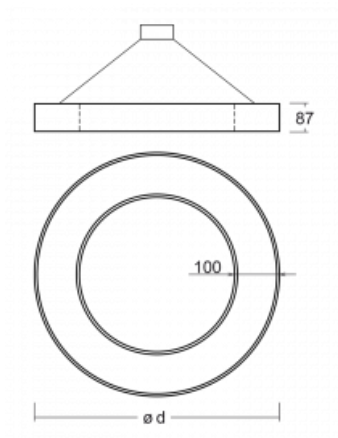

Svítidlo

Rotao100

127-5C1I-10GED/840, B

Technický výkres

Typ montáže	Závěsné
Typ vyzařování	Přímo-nepřímé
Tvar svítidla	Kruhové
Barva svítidla	Černá
Materiál	Hliník
Životnost	L80/B20 50 000 hodin
Záruka	5 let
Popis svítidla	Svítidlo závěsné
Rozměry	ø 1500 mm × 87 mm
Hmotnost	19.5 kg
Světelný zdroj	LED MODUL
Druh optiky	Mikroprisma
Světelný tok*	6510 lm
Teplota chromatičnosti	4000 K studená bílá
Měrný výkon	93 lm/W
MacAdam zdroje	3
Index podání barev	80
UGR max. X=4H Y=8H, ρ=70,50,20	16.7
Příkon svítidla*	69.9 W
Zapojení svítidla	DALI
Elektrické napětí	220-240V
Frekvence	50/60Hz

 **CE IP 20**

*±10 %

Křivka

Ke stažení[Montážní návod](#)[Fotografie](#)