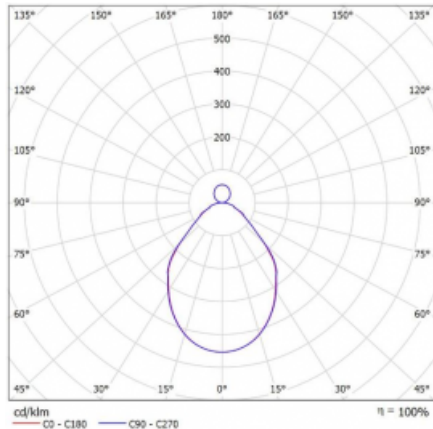

Svítidlo

Rotao100

127-5C1I-10GED/830, B

Křivka

Typ montáže	Závěsné
Typ vyzařování	Přímo-nepřímé
Tvar svítidla	Kruhové
Barva svítidla	Černá
Materiál	Hliník
Životnost	L80/B20 50 000 hodin
Záruka	5 let
Popis svítidla	Svítidlo závěsné
Rozměry	ø 1500 mm × 87 mm
Hmotnost	20 kg
Světelný zdroj	LED MODUL
Druh optiky	Mikroprisma
Světelný tok*	6190 lm
Teplota chromatičnosti	3000 K teplá bílá
Měrný výkon	89 lm/W
MacAdam zdroje	3
Index podání barev	80
UGR max. X=4H Y=8H, ρ=70,50,20	16.5
Příkon svítidla*	69.9 W
Zapojení svítidla	DALI
Elektrické napětí	220-240V
Frekvence	50/60Hz

 **IP 20**

*±10 %

Ke stažení

Montážní návod

Fotografie