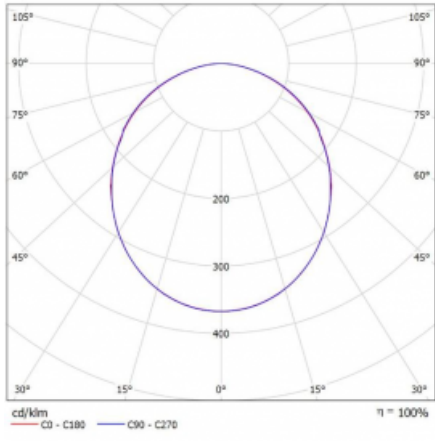

Svítidlo

Rotao100

127-5C0K-10GGE/830, W

Technický výkres

Typ montáže	Závěsné
Typ vyzařování	Přímé
Tvar svítidla	Kruhové
Barva svítidla	Bílá
Materiál	Hliník
Životnost	L80/B20 50 000 hodin
Záruka	5 let
Popis svítidla	Svítidlo závěsné
Rozměry	ø 1500 mm × 87 mm
Hmotnost	20 kg
Světelný zdroj	LED MODUL
Druh optiky	Opálový difusor
Světelný tok*	9060 lm
Teplota chromatičnosti	3000 K teplá bílá
Měrný výkon	106 lm/W
MacAdam zdroje	3
Index podání barev	80
UGR max. X=4H Y=8H, ρ=70,50,20	23.6
Příkon svítidla*	85.8 W
Zapojení svítidla	ON/OFF
Elektrické napětí	220-240V
Frekvence	50/60Hz

 **CE IP 20**

*±10 %

Křivka

Ke stažení[Montážní návod](#)[Fotografie](#)