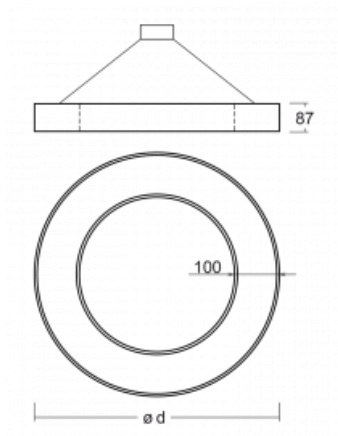

Svítidlo

Rotao100

127-5C0K-10GGD/830, W

Technický výkres

Typ montáže	Závěsné
Typ vyzařování	Přímé
Tvar svítidla	Kruhové
Barva svítidla	Bílá
Materiál	Hliník
Životnost	L80/B20 50 000 hodin
Záruka	5 let
Popis svítidla	Svítidlo závěsné
Rozměry	ø 1500 mm × 87 mm
Hmotnost	19.7 kg
Světelný zdroj	LED MODUL
Druh optiky	Opálový difusor
Světelný tok*	9060 lm
Teplota chromatičnosti	3000 K teplá bílá
Měrný výkon	106 lm/W
MacAdam zdroje	3
Index podání barev	80
UGR max. X=4H Y=8H, ρ=70,50,20	23.6
Příkon svítidla*	85.8 W
Zapojení svítidla	DALI
Elektrické napětí	220-240V
Frekvence	50/60Hz

*±10 %

Křivka

Ke stažení

Montážní návod

Fotografie