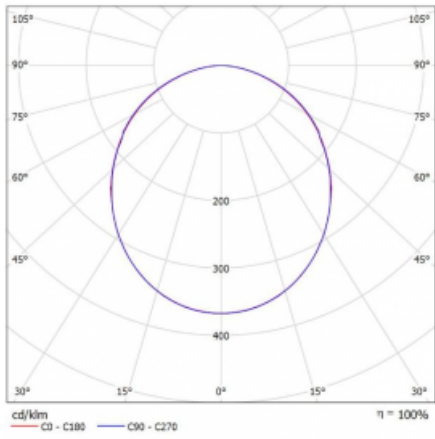

Svítidlo

Rotao100

127-5C0K-10GGD/830, W

Technický výkres

Typ montáže	Závěsné
Typ vyzařování	Přímé
Tvar svítidla	Kruhové
Barva svítidla	Bílá
Materiál	Hliník
Životnost	L80/B20 50 000 hodin
Záruka	5 let
Popis svítidla	Svítidlo závěsné
Rozměry	ø 1500 mm × 87 mm
Hmotnost	19.7 kg
Světelný zdroj	LED MODUL
Druh optiky	Opálový difusor
Světelný tok*	9060 lm
Teplota chromatičnosti	3000 K teplá bílá
Měrný výkon	106 lm/W
MacAdam zdroje	3
Index podání barev	80
UGR max. X=4H Y=8H, ρ=70,50,20	23.6
Příkon svítidla*	85.8 W
Zapojení svítidla	DALI
Elektrické napětí	220-240V
Frekvence	50/60Hz

*±10 %

Křivka

Ke stažení

Montážní návod

Fotografie