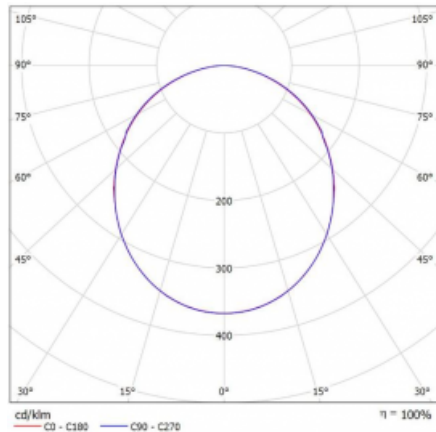

Svítidlo

Rotao100

127-5C0K-10GGD/830, S

Křivka

Typ montáže	Závěsné
Typ vyzařování	Přímé
Tvar svítidla	Kruhové
Barva svítidla	Stříbrná
Materiál	Hliník
Životnost	L80/B20 50 000 hodin
Záruka	60 měsíců
Popis svítidla	Svítidlo závěsné
Rozměry	ø 1500 mm × 87 mm
Světelný zdroj	LED MODUL
Druh optiky	Opálový difusor
Světelný tok*	9060 lm ± 10 %
Teplota chromatičnosti	3000 K teplá bílá
Měrný výkon	106 lm/W
MacAdam zdroje	3
Index podání barev	80
UGR max. X=4H Y=8H, ρ=70,50,20	23.6
Příkon svítidla	85.8 W ± 10 %
Zapojení svítidla	Stmívatelné DALI
Elektrické napětí	220-240V
Frekvence	50/60Hz