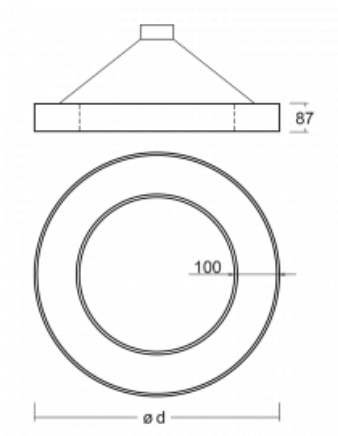

Svítidlo

Rotao100

127-5C0K-10GEE/840, W

Technický výkres

Typ montáže	Závěsné
Typ vyzařování	Přímé
Tvar svítidla	Kruhové
Barva svítidla	Bílá
Materiál	Hliník
Životnost	L80/B20 50 000 hodin
Záruka	5 let
Popis svítidla	Svítidlo závěsné
Rozměry	ø 1500 mm × 87 mm
Hmotnost	19.7 kg
Světelný zdroj	LED MODUL
Druh optiky	Opálový difusor
Světelný tok*	7000 lm
Teplota chromatičnosti	4000 K studená bílá
Měrný výkon	115 lm/W
MacAdam zdroje	3
Index podání barev	80
UGR max. X=4H Y=8H, ρ=70,50,20	22.7
Příkon svítidla*	61.1 W
Zapojení svítidla	ON/OFF
Elektrické napětí	220-240V
Frekvence	50/60Hz

 **CE IP 20**

*±10 %

Křivka

Ke stažení[Montážní návod](#)[Fotografie](#)