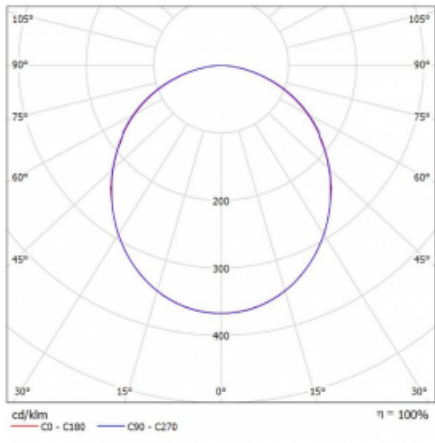

Svítidlo

Rotao100

127-5C0K-10GEE/840, W

Technický výkres

Typ montáže	Závěsné
Typ vyzařování	Přímé
Tvar svítidla	Kruhové
Barva svítidla	Bílá
Materiál	Hliník
Životnost	L80/B20 50 000 hodin
Záruka	5 let
Popis svítidla	Svítidlo závěsné
Rozměry	ø 1500 mm × 87 mm
Hmotnost	19.7 kg
Světelný zdroj	LED MODUL
Druh optiky	Opálový difusor
Světelný tok*	7000 lm
Teplota chromatičnosti	4000 K studená bílá
Měrný výkon	115 lm/W
MacAdam zdroje	3
Index podání barev	80
UGR max. X=4H Y=8H, ρ=70,50,20	22.7
Příkon svítidla*	61.1 W
Zapojení svítidla	ON/OFF
Elektrické napětí	220-240V
Frekvence	50/60Hz

 **CE IP 20**

*±10 %

Křivka

Ke stažení[Montážní návod](#)[Fotografie](#)