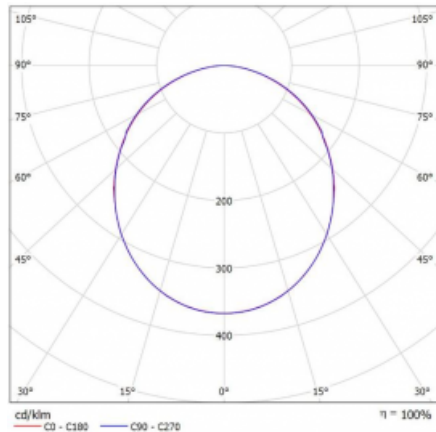

Svítidlo

Rotao100

127-5C0K-10GEE/840, S

Křivka

Typ montáže	Závěsné
Typ vyzařování	Přímé
Tvar svítidla	Kruhové
Barva svítidla	Stříbrná
Materiál	Hliník
Životnost	L80/B20 50 000 hodin
Záruka	5 let
Popis svítidla	Svítidlo závěsné
Rozměry	ø 1500 mm × 87 mm
Hmotnost	19.7 kg
Světelný zdroj	LED MODUL
Druh optiky	Opálový difusor
Světelný tok*	7000 lm
Teplota chromatičnosti	4000 K studená bílá
Měrný výkon	115 lm/W
MacAdam zdroje	3
Index podání barev	80
UGR max. X=4H Y=8H, ρ=70,50,20	22.7
Příkon svítidla*	61.1 W
Zapojení svítidla	ON/OFF
Elektrické napětí	220-240V
Frekvence	50/60Hz

 **CE** IP 20

*±10 %

Ke stažení[Montážní návod](#)[Fotografie](#)