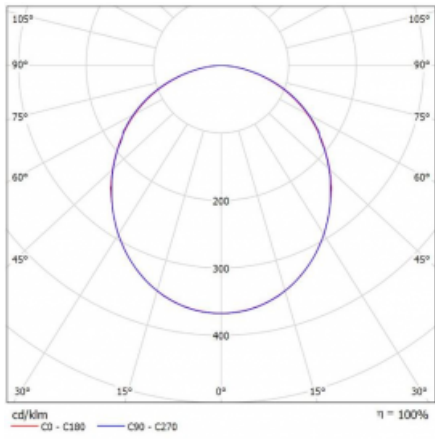

Svítidlo

Rotao100

127-5C0K-10GEE/830, S

Technický výkres

Typ montáže	Závěsné
Typ vyzařování	Přímé
Tvar svítidla	Kruhové
Barva svítidla	Stříbrná
Materiál	Hliník
Životnost	L80/B20 50 000 hodin
Záruka	5 let
Popis svítidla	Svítidlo závěsné
Rozměry	ø 1500 mm × 87 mm
Hmotnost	19.7 kg
Světelný zdroj	LED MODUL
Druh optiky	Opálový difusor
Světelný tok*	6650 lm
Teplota chromatičnosti	3000 K teplá bílá
Měrný výkon	109 lm/W
MacAdam zdroje	3
Index podání barev	80
UGR max. X=4H Y=8H, ρ=70,50,20	22.5
Příkon svítidla*	61.1 W
Zapojení svítidla	ON/OFF
Elektrické napětí	220-240V
Frekvence	50/60Hz

 **CE IP 20**

*±10 %

Křivka

Ke stažení[Montážní návod](#)[Fotografie](#)