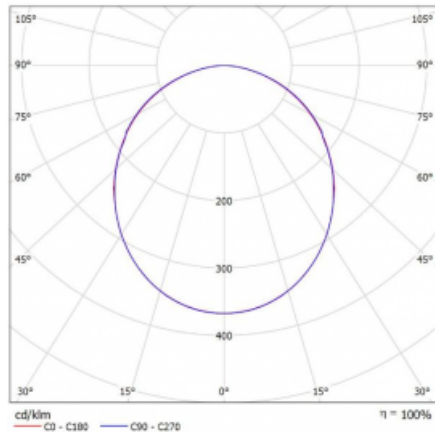

# Rotao100

127-5C0K-10GED/840, W

## Křivka

Typ montáže	Závěsné
Typ vyzařování	Přímé
Tvar svítidla	Kruhové
Barva svítidla	Bílá
Materiál	Hliník
Životnost	L80/B20 50 000 hodin
Záruka	60 měsíců
Popis svítidla	Svítidlo závěsné
Rozměry	ø 1500 mm × 87 mm
Hmotnost	15.5 kg
Světelný zdroj	LED MODUL
Druh optiky	Opálový difusor
Světelný tok*	7000 lm ± 10 %
Teplota chromatičnosti	4000 K studená bílá
Měrný výkon	115 lm/W
MacAdam zdroje	3
Index podání barev	80
UGR max. X=4H Y=8H, ρ=70,50,20	22.7
Příkon svítidla	61.1 W ± 10 %
Zapojení svítidla	Stmívatelné DALI
Elektrické napětí	220-240V
Frekvence	50/60Hz