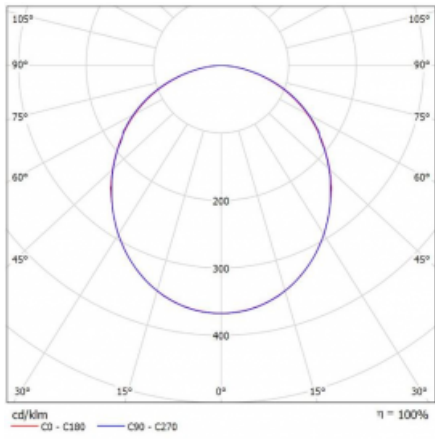

Svítidlo

Rotao100

127-5C0K-10GED/840, S

Technický výkres

Typ montáže	Závěsné
Typ vyzařování	Přímé
Tvar svítidla	Kruhové
Barva svítidla	Stříbrná
Materiál	Hliník
Životnost	L80/B20 50 000 hodin
Záruka	5 let
Popis svítidla	Svítidlo závěsné
Rozměry	ø 1500 mm × 87 mm
Hmotnost	15.5 kg
Světelný zdroj	LED MODUL
Druh optiky	Opálový difusor
Světelný tok*	7000 lm
Teplota chromatičnosti	4000 K studená bílá
Měrný výkon	115 lm/W
MacAdam zdroje	3
Index podání barev	80
UGR max. X=4H Y=8H, ρ=70,50,20	22.7
Příkon svítidla*	61.1 W
Zapojení svítidla	DALI
Elektrické napětí	220-240V
Frekvence	50/60Hz

 **CE IP 20**

*±10 %

Křivka

Ke stažení[Montážní návod](#)[Fotografie](#)