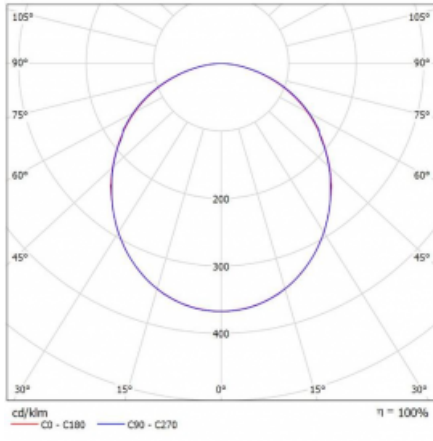

Svítidlo

Rotao100

127-5C0K-10GED/840, B

Technický výkres

Typ montáže	Závěsné
Typ vyzařování	Přímé
Tvar svítidla	Kruhové
Barva svítidla	Černá
Materiál	Hliník
Životnost	L80/B20 50 000 hodin
Záruka	5 let
Popis svítidla	Svítidlo závěsné
Rozměry	ø 1500 mm × 87 mm
Hmotnost	15.5 kg
Světelný zdroj	LED MODUL
Druh optiky	Opálový difusor
Světelný tok*	7000 lm
Teplota chromatičnosti	4000 K studená bílá
Měrný výkon	115 lm/W
MacAdam zdroje	3
Index podání barev	80
UGR max. X=4H Y=8H, ρ=70,50,20	22.7
Příkon svítidla*	61.1 W
Zapojení svítidla	DALI
Elektrické napětí	220-240V
Frekvence	50/60Hz

CE IP 20

*±10 %

Křivka

Ke stažení

Montážní návod

Fotografie