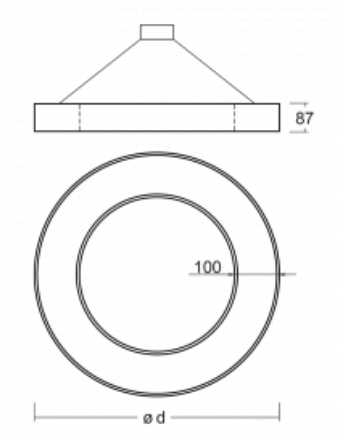

Svítidlo

Rotao100

127-5C0K-10GED/830, W

Technický výkres

Typ montáže	Závěsné
Typ vyzařování	Přímé
Tvar svítidla	Kruhové
Barva svítidla	Bílá
Materiál	Hliník
Životnost	L80/B20 50 000 hodin
Záruka	60 měsíců
Popis svítidla	Svítidlo závěsné
Rozměry	ø 1500 mm × 87 mm
Světelný zdroj	LED MODUL
Druh optiky	Opálový difusor
Světelný tok*	6650 lm ± 10 %
Teplota chromatičnosti	3000 K teplá bílá
Měrný výkon	109 lm/W
MacAdam zdroje	3
Index podání barev	80
UGR max. X=4H Y=8H, ρ=70,50,20	22.5
Příkon svítidla	61.1 W ± 10 %
Zapojení svítidla	Stmívatelné DALI
Elektrické napětí	220-240V
Frekvence	50/60Hz