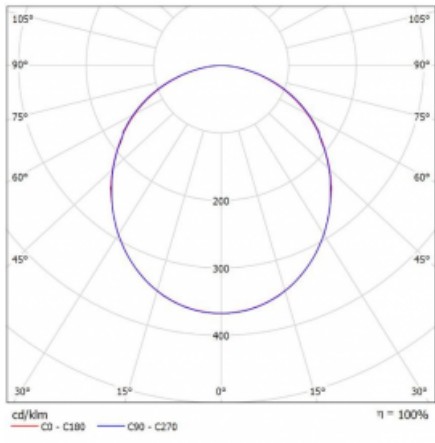

Svítidlo

Rotao100

127-5C0K-10GED/830, B

Technický výkres

Typ montáže	Závěsné
Typ vyzařování	Přímé
Tvar svítidla	Kruhové
Barva svítidla	Černá
Materiál	Hliník
Životnost	L80/B20 50 000 hodin
Záruka	5 let
Popis svítidla	Svítidlo závěsné
Rozměry	ø 1500 mm × 87 mm
Světelný zdroj	LED MODUL
Druh optiky	Opálový difusor
Světelný tok*	6650 lm
Teplota chromatičnosti	3000 K teplá bílá
Měrný výkon	109 lm/W
MacAdam zdroje	3
Index podání barev	80
UGR max. X=4H Y=8H, ρ=70,50,20	22.5
Příkon svítidla*	61.1 W
Zapojení svítidla	DALI
Elektrické napětí	220-240V
Frekvence	50/60Hz

IP 20

*±10 %

Křivka

Ke stažení[Montážní návod](#)[Fotografie](#)