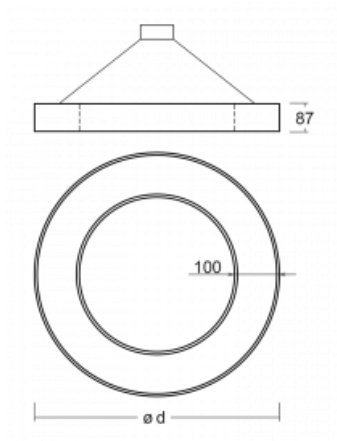

Svítidlo

Rotao100

127-5C0K-10GED/830, B

Technický výkres

Typ montáže	Závěsné
Typ vyzařování	Přímé
Tvar svítidla	Kruhové
Barva svítidla	Černá
Materiál	Hliník
Životnost	L80/B20 50 000 hodin
Záruka	60 měsíců
Popis svítidla	Svítidlo závěsné
Rozměry	ø 1500 mm × 87 mm
Světelný zdroj	LED MODUL
Druh optiky	Opálový difusor
Světelný tok*	6650 lm ± 10 %
Teplota chromatičnosti	3000 K teplá bílá
Měrný výkon	109 lm/W
MacAdam zdroje	3
Index podání barev	80
UGR max. X=4H Y=8H, ρ=70,50,20	22.5
Příkon svítidla	61.1 W ± 10 %
Zapojení svítidla	Stmívatelné DALI
Elektrické napětí	220-240V
Frekvence	50/60Hz