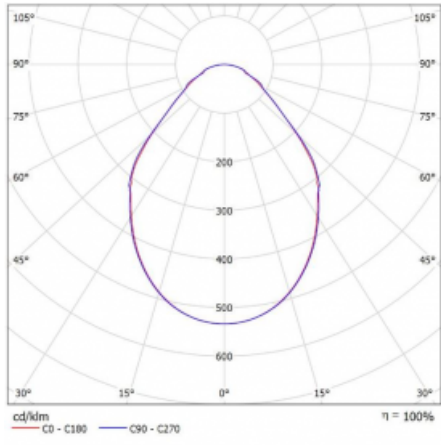

Svítidlo

Rotao100

127-5C0I-10GGE/840, B

Technický výkres

Typ montáže	Závěsné
Typ vyzařování	Přímé
Tvar svítidla	Kruhové
Barva svítidla	Černá
Materiál	Hliník
Životnost	L80/B20 50 000 hodin
Záruka	5 let
Popis svítidla	Svítidlo závěsné
Rozměry	ø 1500 mm × 87 mm
Hmotnost	19.4 kg
Světelný zdroj	LED MODUL
Druh optiky	Mikroprisma
Světelný tok*	7670 lm
Teplota chromatičnosti	4000 K studená bílá
Měrný výkon	89 lm/W
MacAdam zdroje	3
Index podání barev	80
UGR max. X=4H Y=8H, ρ=70,50,20	18.8
Příkon svítidla*	85.8 W
Zapojení svítidla	ON/OFF
Elektrické napětí	220-240V
Frekvence	50/60Hz

 CE IP 20

*±10 %

Křivka

Ke stažení[Montážní návod](#)[Fotografie](#)