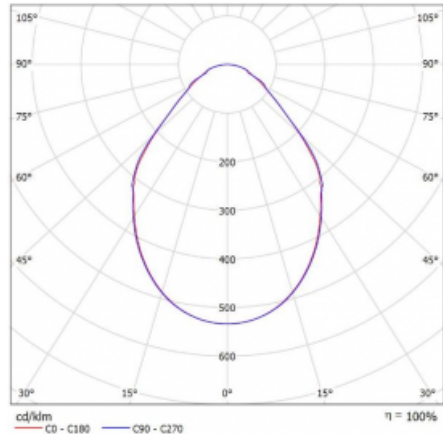

Svítidlo

Rotao100

127-5C0I-10GGE/830, S

Křivka

Typ montáže	Závěsné
Typ vyzařování	Přímé
Tvar svítidla	Kruhové
Barva svítidla	Stříbrná
Materiál	Hliník
Životnost	L80/B20 50 000 hodin
Záruka	5 let
Popis svítidla	Svítidlo závěsné
Rozměry	ø 1500 mm × 87 mm
Světelný zdroj	LED MODUL
Druh optiky	Mikroprisma
Světelný tok*	7300 lm
Teplota chromatičnosti	3000 K teplá bílá
Měrný výkon	85 lm/W
MacAdam zdroje	3
Index podání barev	80
UGR max. X=4H Y=8H, ρ=70,50,20	18.6
Příkon svítidla*	85.8 W
Zapojení svítidla	ON/OFF
Elektrické napětí	220-240V
Frekvence	50/60Hz

CE IP 20

*±10 %

Ke stažení[Montážní návod](#)[Fotografie](#)