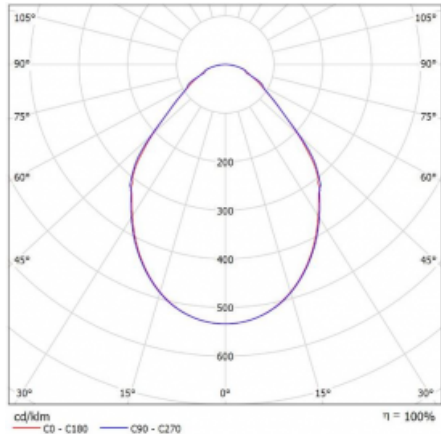

Svítidlo

Rotao100

127-5C0I-10GGE/830, B

Křivka

Typ montáže	Závěsné
Typ vyzařování	Přímé
Tvar svítidla	Kruhové
Barva svítidla	Černá
Materiál	Hliník
Životnost	L80/B20 50 000 hodin
Záruka	5 let
Popis svítidla	Svítidlo závěsné
Rozměry	ø 1500 mm × 87 mm
Světelný zdroj	LED MODUL
Druh optiky	Mikroprisma
Světelný tok*	7300 lm
Teplota chromatičnosti	3000 K teplá bílá
Měrný výkon	85 lm/W
MacAdam zdroje	3
Index podání barev	80
UGR max. X=4H Y=8H, ρ=70,50,20	18.6
Příkon svítidla*	85.8 W
Zapojení svítidla	ON/OFF
Elektrické napětí	220-240V
Frekvence	50/60Hz

IP 20

*±10 %

Ke stažení

Montážní návod

Fotografie