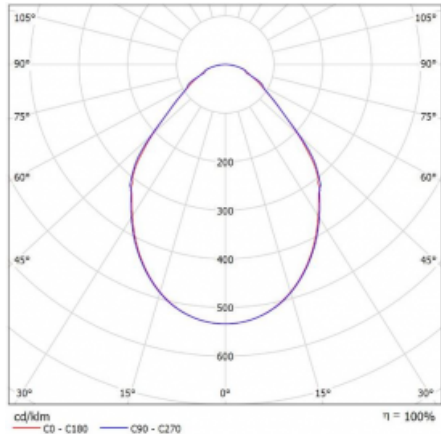

Svítidlo

Rotao100

127-5C0I-10GGD/840, W

Křivka

Typ montáže	Závěsné
Typ vyzařování	Přímé
Tvar svítidla	Kruhové
Barva svítidla	Bílá
Materiál	Hliník
Životnost	L80/B20 50 000 hodin
Záruka	5 let
Popis svítidla	Svítidlo závěsné
Rozměry	ø 1500 mm × 87 mm
Hmotnost	20 kg
Světelný zdroj	LED MODUL
Druh optiky	Mikroprisma
Světelný tok*	7670 lm
Teplota chromatičnosti	4000 K studená bílá
Měrný výkon	89 lm/W
MacAdam zdroje	3
Index podání barev	80
UGR max. X=4H Y=8H, ρ=70,50,20	18.8
Příkon svítidla*	85.8 W
Zapojení svítidla	DALI
Elektrické napětí	220-240V
Frekvence	50/60Hz